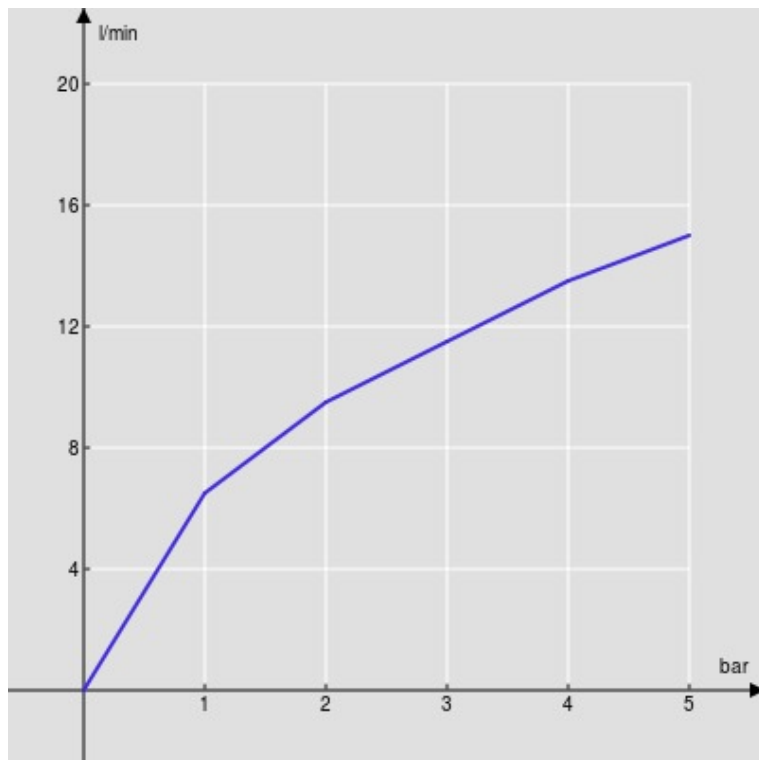

SPECIFICHE

Parte esterna monocomando a parete bocca lunga

Inox T.E.A.+

Aeratore anticalcare M 24 x 1

Lunghezza bocca 200 mm

Senza scarico

Limitatore di portata con freno al 50%

Imballo: 41 x 21 x 7 cm / 0,006027 m³ / 2,6 kg

DIAGRAMMA DI PORTATA: ACQUA CALDA/FREDDA

— Aeratore

DIAGRAMMA DI PORTATA: ACQUA MISCELATA

— Aeratore