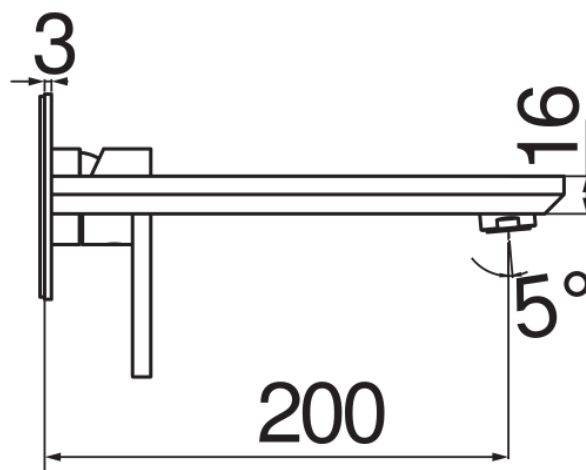

SPECIFICHE

Parte esterna monocomando a parete bocca lunga

Inox T.E.A.+

Aeratore anticalcare M 24 x 1

Lunghezza bocca 200 mm

Senza scarico

Limitatore di portata con freno al 50%

Imballo: 41 x 21 x 7 cm / 0,006027 m³ / 2,6 kg

DIAGRAMMA DI PORTATA: ACQUA CALDA/FREDDA

— Aeratore

DIAGRAMMA DI PORTATA: ACQUA MISCELATA

— Aeratore