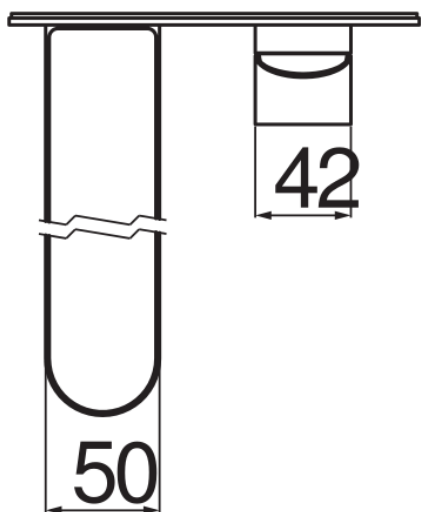

SPECIFICHE

Parte esterna monocomando a parete bocca lunga

Inox T.E.A.+

Aeratore anticalcare M 24 x 1

Lunghezza bocca 200 mm

Senza scarico

Limitatore di portata con freno al 50%

Imballo: 41 x 21 x 7 cm / 0,006027 m³ / 2,6 kg

DIAGRAMMA DI PORTATA: ACQUA CALDA/FREDDA

— Aeratore

DIAGRAMMA DI PORTATA: ACQUA MISCELATA

— Aeratore