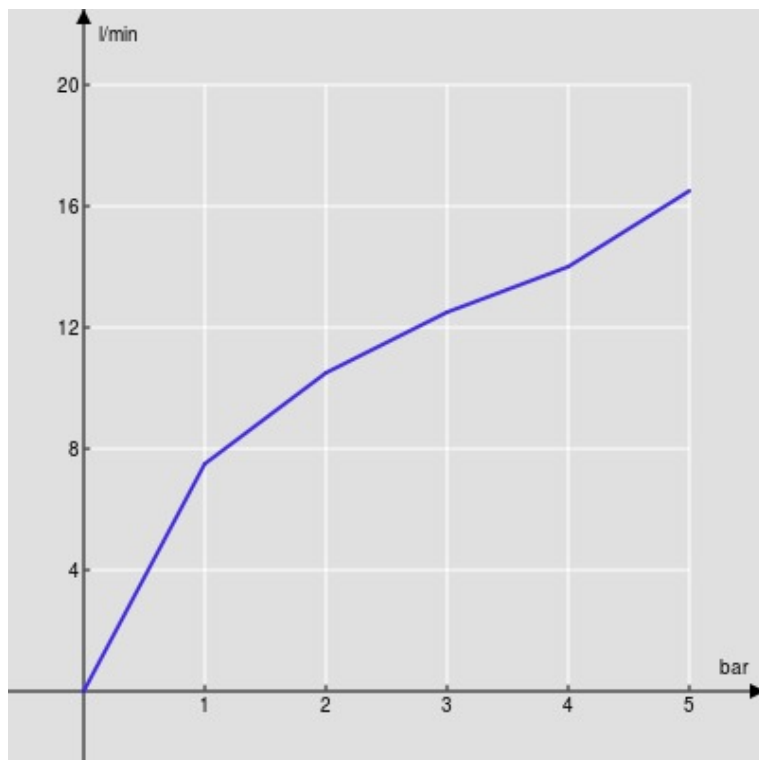

SPECIFICHE

Parte esterna monocomando a parete bocca lunga

Inox T.E.A.+

Aeratore anticalcare M 24 x 1

Lunghezza bocca 200 mm

Senza scarico

Limitatore di portata con freno al 50%

Imballo: 41 x 21 x 7 cm / 0,006027 m³ / 2,6 kg

DIAGRAMMA DI PORTATA: ACQUA CALDA/FREDDA

— Aeratore

DIAGRAMMA DI PORTATA: ACQUA MISCELATA

— Aeratore