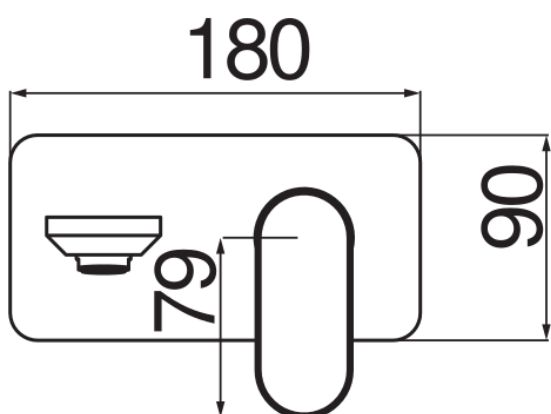

SPECIFICHE

Parte esterna monocomando a parete bocca lunga

Inox T.E.A.+

Aeratore anticalcare M 24 x 1

Lunghezza bocca 200 mm

Senza scarico

Limitatore di portata con freno al 50%

Imballo: 41 x 21 x 7 cm / 0,006027 m³ / 2,6 kg

DIAGRAMMA DI PORTATA: ACQUA CALDA/FREDDA

— Aeratore

DIAGRAMMA DI PORTATA: ACQUA MISCELATA

— Aeratore